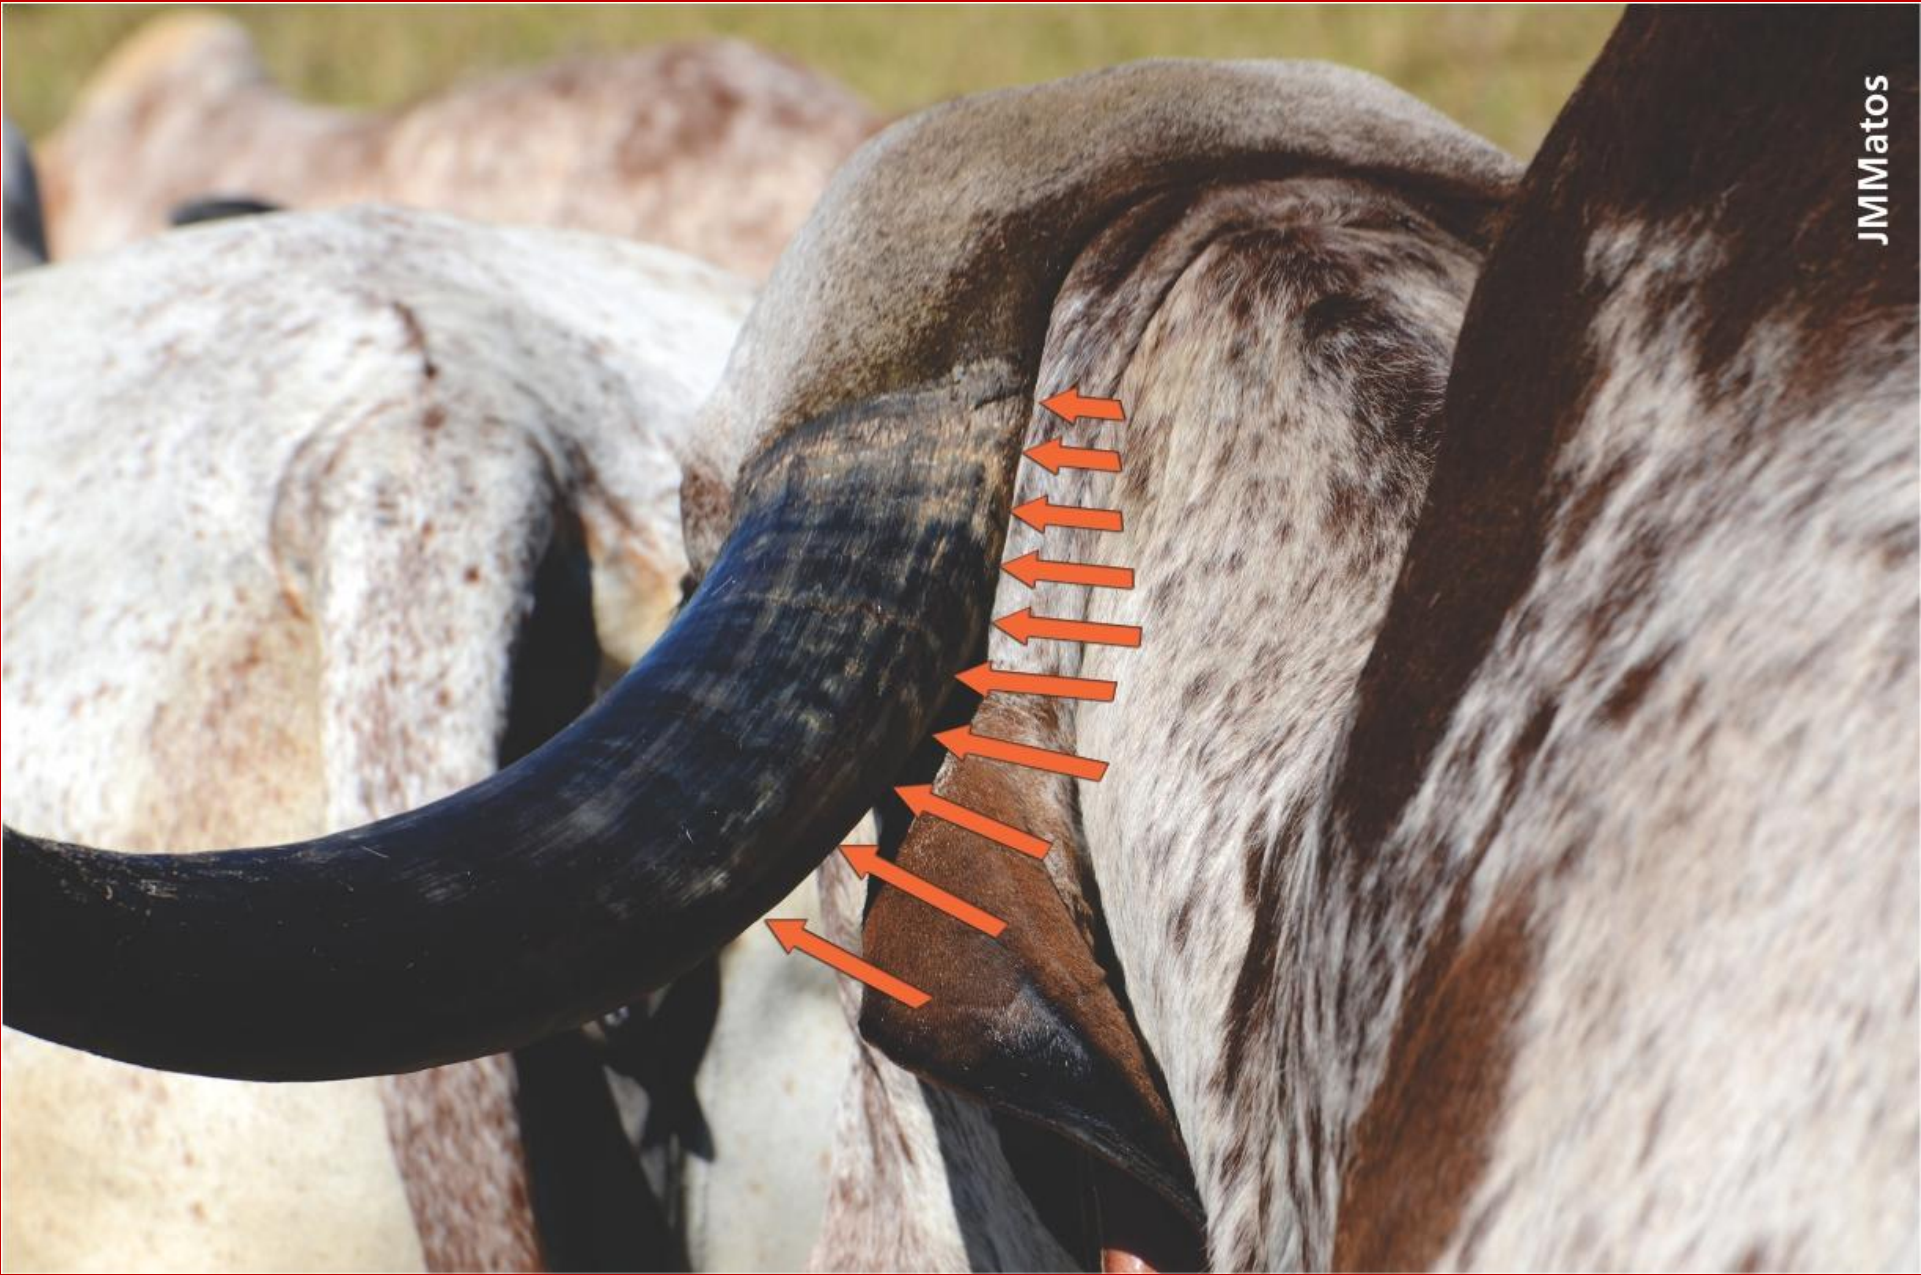

**CABEZA –
EXPRESION
RACIAL**

MARRAFA-TESTUZ

CUERNOS

Raíces Rurais

JMMatos

TABIQUE

BOCA

OJOS Y PESTAÑAS

OREJAS

PESCUEZO y TRONCO

GRUPA-ANCA

25° a 35°

IA PECUARIA

35° a 45°

IA PECUARIA

+ 45°